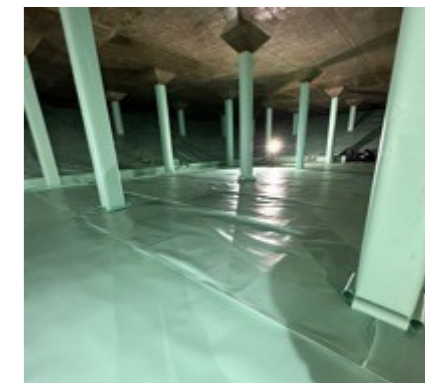

# CONTROLIT FACTORY SIA

ELEKTRĪBU VADOŠU APAKŠKLĀJU RAŽOTĀJS  
HIDROIZOLĀCIJU PĀRBAUDĒM

apakšklāju ražošanā kopš 2016

tītāju tīklu esam pārstāvēti vairākās Eiropas valstīs kā arī ārpus Eiropas  
ot dažādas hidroizolētas virsmas ELD (Electronic Leak Detection) pārbaudēm  
stiprinājuši būvniecības nozares līderi un pasaules lielākie hidroizolācijas m  
materiāli un atbilst ASTM standartiem

PLAKANIE JUMTI

BASEINI

CITI PIELIETOJUMI

Controlit GS & GS Single Ply

Controlit GSP

Controlit PK