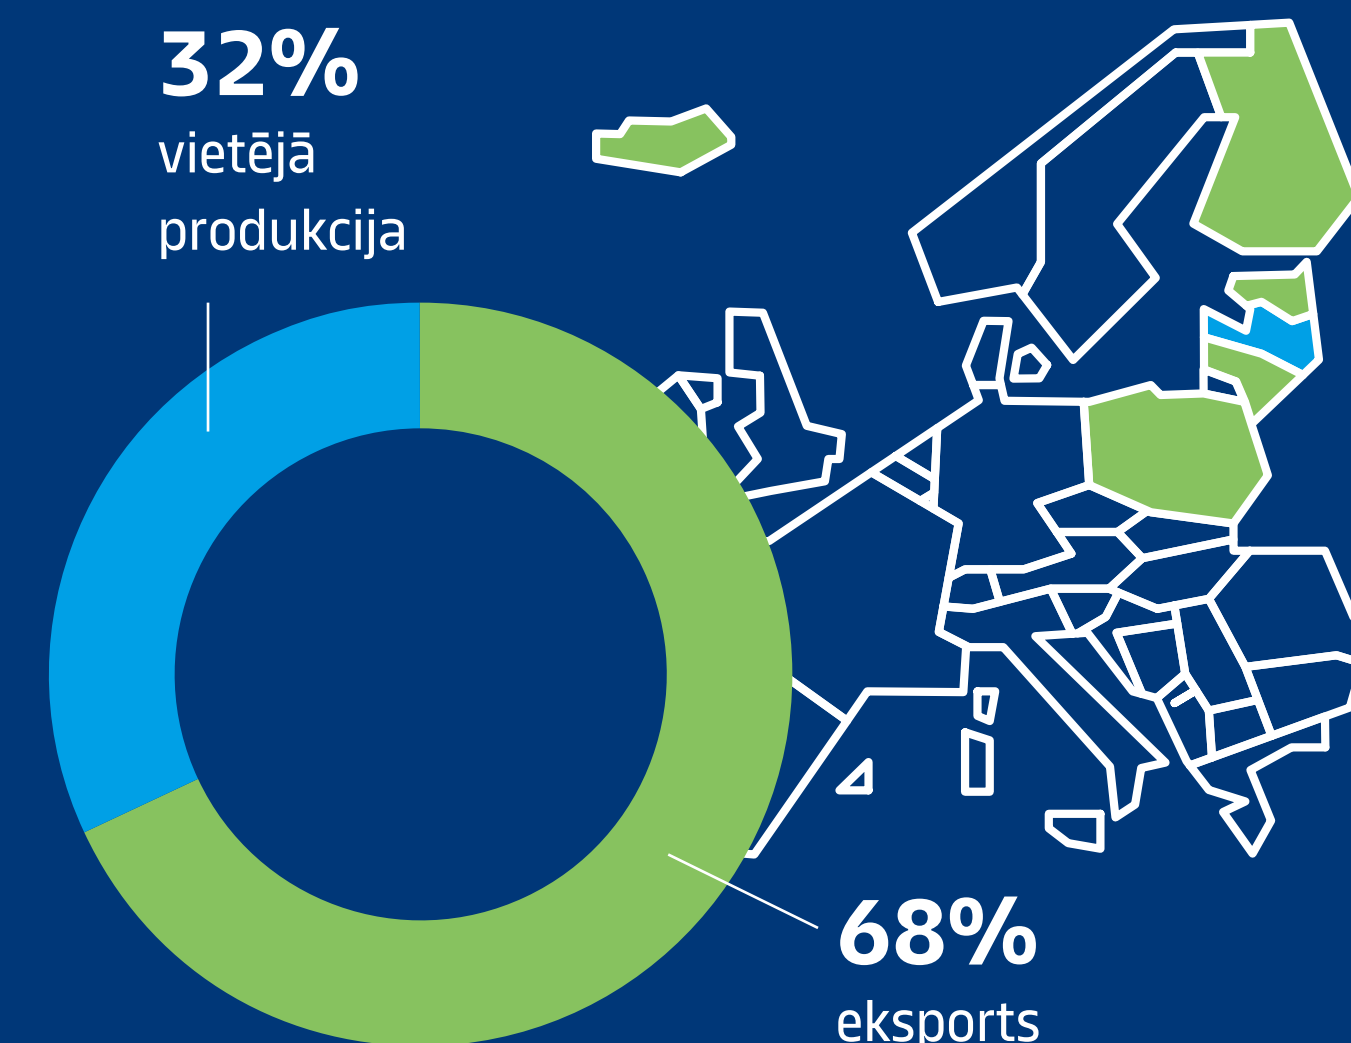

KNAUF

KNAUF PRODUKTU GRUPAS

Ģipša
plāksnes

Gatavās
špakteļmasas

Cementa
produkti

Ģipša
produkti

Griestu
risinājumi

Profili

Ģimenes vadīta un globāli orientēta, *Knauf* grupa ir uzticams būvmateriālu ražošanas nozares līderis, kas vienkāršo katru būvniecības posmu, piedāvājot visaptverošus risinājumus un nodrošinot pārbaudītu kvalitāti.

Knauf grupas zīmoli darbojas vairāk nekā 90 valstīs ar kopumā 80 izejvielu pārstrādes rūpnīcām un 300 ražotnēm. *Knauf Latvija* dibināts 1994. gada 4. oktobrī.

Mēs ticam, ka nākotnes panākumi sākas ar šodienas lēmumiem, tāpēc katru dienu strādājam, lai radītu inovatīvus un ilgtspējīgus risinājumus, kas būs nozīmīgi arī nākamajām paaudzēm.

Kontakti

info-lv@knauf.com / +371 67032999

PRODUKTU EKSPORTS

LIAA konkursa "Eksporta un inovācijas balva 2024" laureāts kategorijā **Eksporta čempions**

Latvijas eksportētāju asociācijas **"The Red Jackets"** biedrs

Build on us.